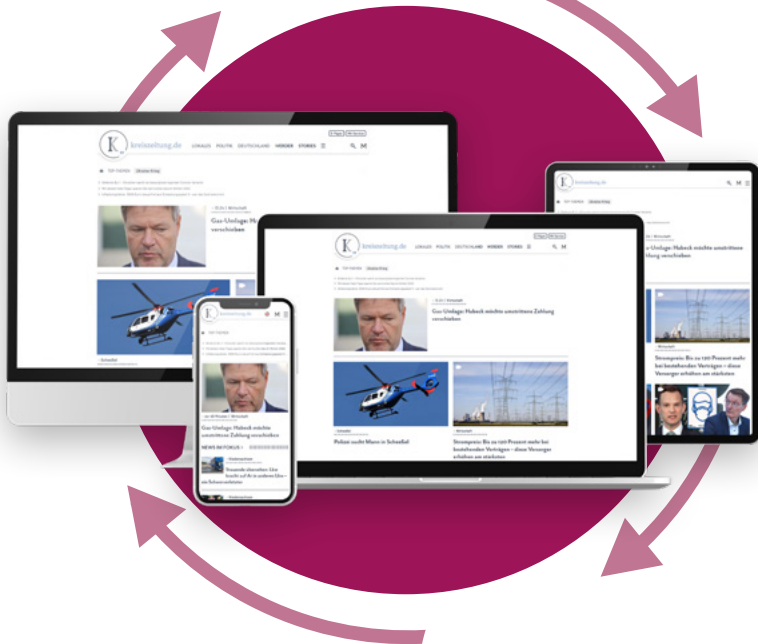

Online Mediadaten

2025

Devices

Seitenaufrufe

5,58 Mio.¹

Visits

3,36 Mio.¹

User

1,2 Mio.¹

1)Quelle: Ippen Digital Audience Tracking monatl. kumuliert (Ø 1. November 2023 - 31. Oktober 2024)

Werbemaßnahmen auf den ersten Blick

Eines der reichweitenstärksten Nachrichtenportale in Niedersachsen bietet Ihnen das ideale Umfeld für wirksame Kampagnen. Sie erhalten die unterschiedlichsten Online-Banner-Positionen auf der Startseite, in der Region und im lokalen Geschehen. Nutzen Sie das Interesse und die lange Verweildauer der Leser in den einzelnen Artikeln und platzieren Sie Ihre Werbung im passenden Umfeld.

Bannerformat	Endgerät	Maße	Startseite ¹	Lokalseite ¹
1. Wallpaper (2+3)	Desktop	728 x 90 px + 160 x 600 px	25,00 Euro	15,00 Euro
2. Superbanner	Desktop	728 x 90 px	14,00 Euro	8,40 Euro
3. Skyscraper (sticky)	Desktop	160/300 x 600 px	20,00 Euro	12,00 Euro
4. Billboard	Desktop + Mobil	800/970 x 250 px + 320 x 100 px	20,00 Euro	12,00 Euro
5. Multi-Ad	Desktop + Mobil	300 x 250 px	10,00 Euro	6,00 Euro
6. Native Teaser	Desktop + Mobil		16,00 Euro	10,00 Euro
Advertorial	Desktop + Mobil		ab 750,00 Euro ³	ab 600,00 Euro ³
Bannergestaltung²	statisch			140,00 Euro
Bannergestaltung²	HTML 5			210,00 Euro

Werbemaßnahmen Werder Bremen

Nutzen Sie das volle Vermarktungspotential der DeichStuben-Welt und Werder Bremen auf kreiszeitung.de. Sie haben die freie Auswahl zwischen klassischem Display und Native-Advertising sowie exklusiven Presentings einzelner Rubriken, Videos uvm. Ihre Werbung erzielt sehr hohe Reichweiten in einem einzigartigen Umfeld.