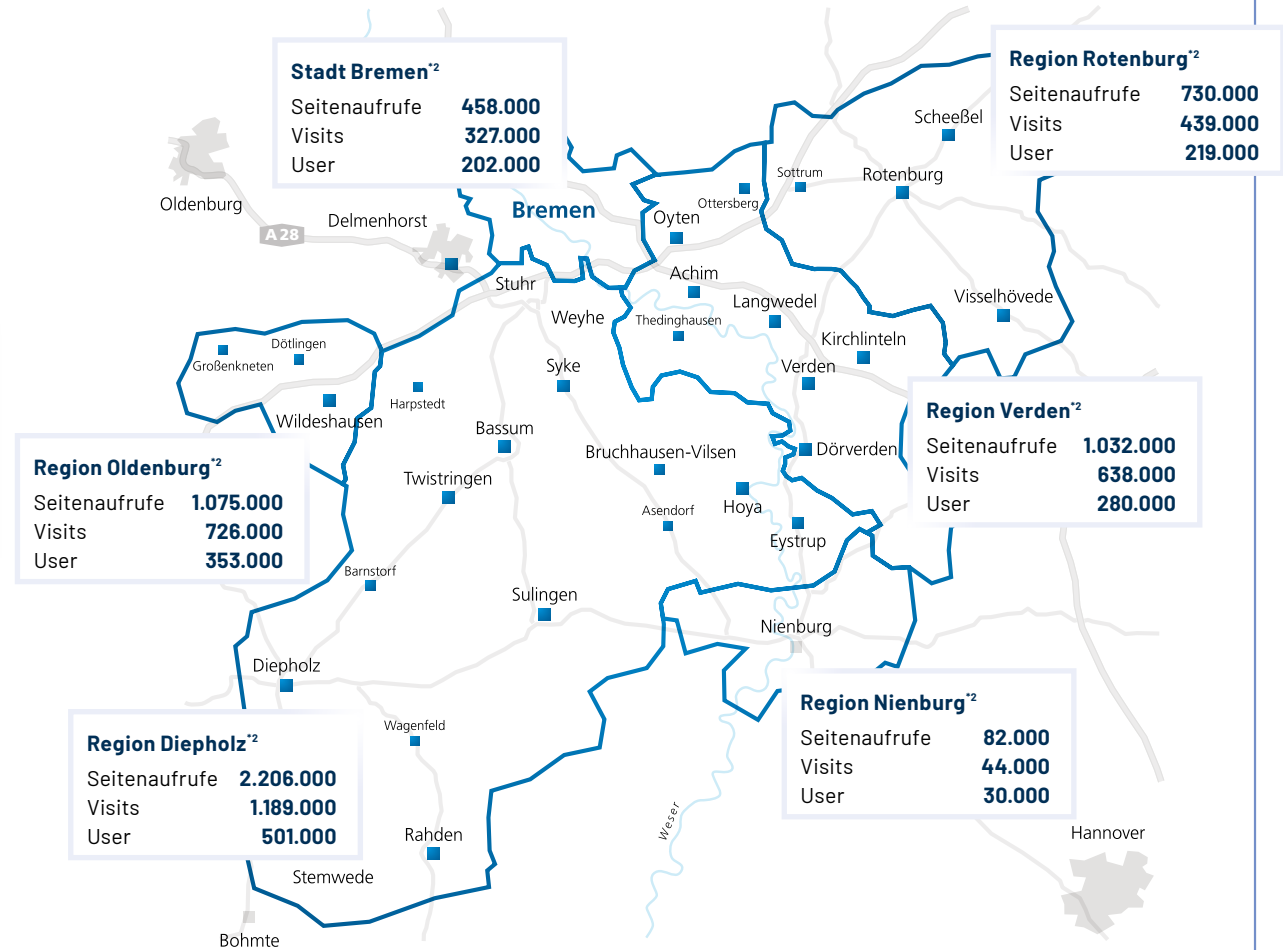

Online Mediadaten

2025

Devices

Seitenaufrufe

5,58 Mio.¹

Visits

3,36 Mio.¹

User

1,2 Mio.¹

1)Quelle: Ippen Digital Audience Tracking monatl. kumuliert (Ø 1. November 2023 - 31. Oktober 2024)

Werbemaßnahmen auf den ersten Blick

Eines der reichweitenstärksten Nachrichtenportale in Niedersachsen bietet Ihnen das ideale Umfeld für wirksame Kampagnen. Sie erhalten die unterschiedlichsten Online-Banner-Positionen auf der Startseite, in der Region und im lokalen Geschehen. Nutzen Sie das Interesse und die lange Verweildauer der Leser in den einzelnen Artikeln und platzieren Sie Ihre Werbung im passenden Umfeld.

Bannerformat	Endgerät	Maße	Startseite ¹	Lokalseite ¹
1. Wallpaper (2+3)	Desktop	728 x 90 px + 160 x 600 px	25,00 Euro	15,00 Euro
2. Superbanner	Desktop	728 x 90 px	14,00 Euro	8,40 Euro
3. Skyscraper (sticky)	Desktop	160/300 x 600 px	20,00 Euro	12,00 Euro
4. Billboard	Desktop + Mobil	800/970 x 250 px + 320 x 100 px	20,00 Euro	12,00 Euro
5. Multi-Ad	Desktop + Mobil	300 x 250 px	10,00 Euro	6,00 Euro
6. Native Teaser	Desktop + Mobil		16,00 Euro	10,00 Euro
Advertorial	Desktop + Mobil		ab 750,00 Euro ³	ab 600,00 Euro ³
Bannergestaltung²	statisch			140,00 Euro
Bannergestaltung²	HTML 5			210,00 Euro

Banner format	Endgerät	Maße	TKP ¹
1. Multi-Ad	Desktop + Mobil	300 x 250 px	11,00 Euro
2. Billboard	Desktop + Mobil	800/970 x 250 px + 320 x 100 px	21,00 Euro
3. Advertorial	Desktop + Mobil		ab 750,00 Euro ^{*3}
4. Skyscraper (sticky)	Desktop + Mobil	160/300 x 600 px	21,00 Euro
Individuelle Platzierungen			Auf Anfrage